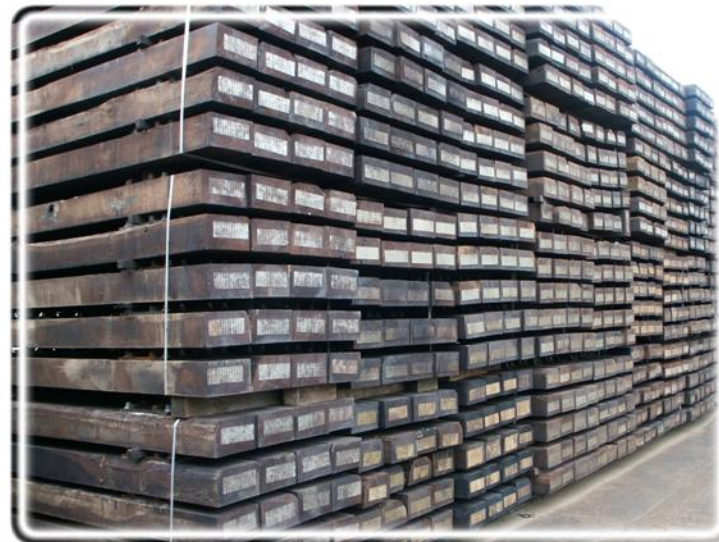

www.maderasaguirre.com

Maderas Aguirre S.A.

Bº San Antonio nº 5

48340 Amorebieta (Bizkaia)

Spain

Tfno.: 946733671—Fax.:946732285

**TRAVIESAS ECOLOGICAS Y
CREOSOTADAS**

LAS TRAVIESAS DE FERROCARRIL HAN ESTADO AFE-
RRADAS A LAS VÍAS DURANTE DÉCADAS POR LO QUE
SU MADERA TIENE UN ASPECTO ANTIGUO TRAZADO
POR LAS PIEDRAS QUE LAS RODEABAN Y CON DIFE-
RENTES MOLDURAS Y SURCOS QUE LAS HACEN INCON-
FUNDIBLES.

ADEMÁS ES UNA MADERA DENSA, RÍGIDA Y COMPAC-
TA QUE HACE QUE SEA UNA MUY BUENA OPCIÓN PARA
REALIZAR TODO TIPO DE TRABAJOS QUE HAN DE SO-
PORTAR LAS INCIEMENCIAS DEL TIEMPO O GRANDES
ESFUERZOS Y OFRECER UNA ESTÉTICA ANTIGUADA
PERO NOVEDOSA.

cercados vallas escaleras
cabezales bancos pilares
jardineras muros suelos

interiores

Traviesa de roble
ecologica sin creosotar

MADERAS AGUIRRE S.A. DISTRIBUYE ESTE PRODUC-
TO POR TODO ESPAÑA Y SOMOS UNA DE LAS EMPRE-
SAS PIONERAS EN LA VENTA DE TRAVIESAS DE FE-
RROCARRIL CREOSOTADAS Y TRAVIESAS ECOLÓGI-
CAS DEL ESTADO.

NUESTRAS TRAVIESAS SON SELECCIONADAS EN LA
PROPIA VÍA PARA POSTERIORMENTE SER EMPA-
QUETADAS SEGÚN LAS DIFERENTES MEDIDAS Y CA-
LIDADES.

**MADERA
DENSA, RIGIDA Y COMPACTA**