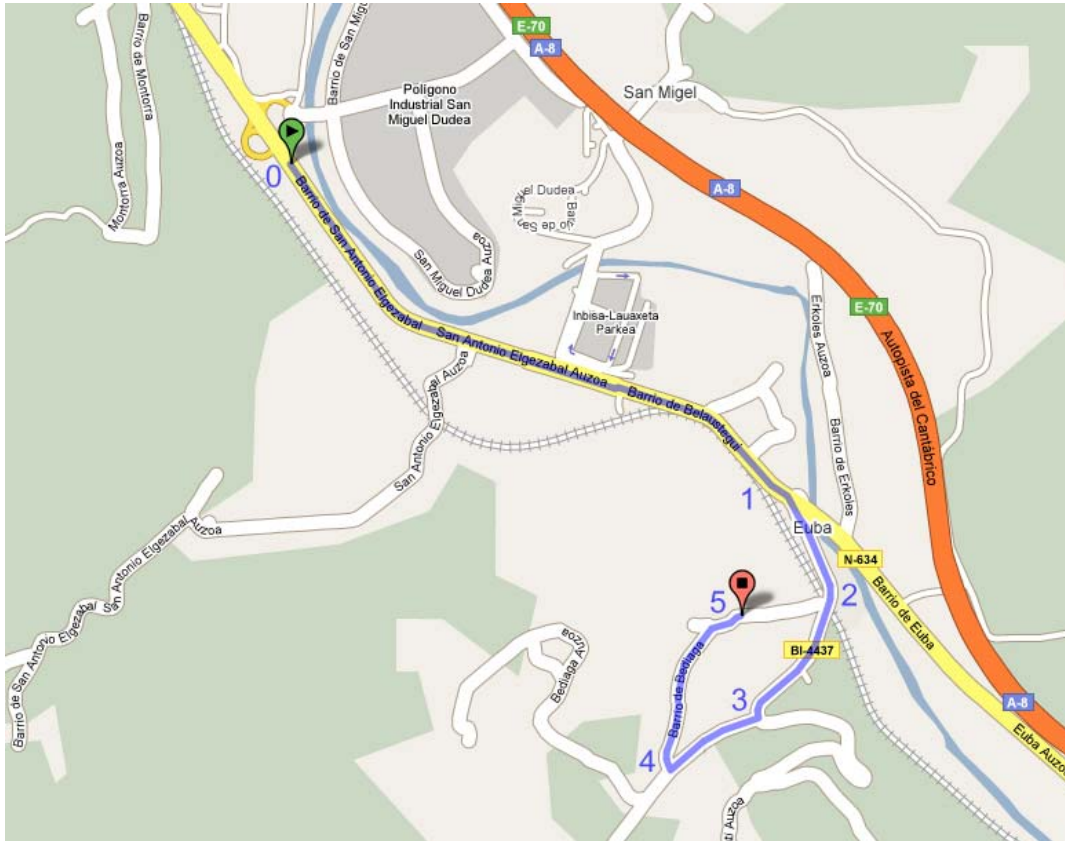

MADERAS AGUIRRE S.A.

0. Continuar 2,2 km dirección San Sebastian por la N-634

1. Vera un frontón al llegar al Barrio de Euba, entrar girando ligeramente a mano derecha

2. Cruzar el barrio y las vías del tren

3. Continuar 200 m y girar a la derecha dejando de lado la carretera a Bernagoitia

4. A 200 m girar de nuevo a la derecha

5. Ascender una pendiente de 400 m y abra llegado al aserradero