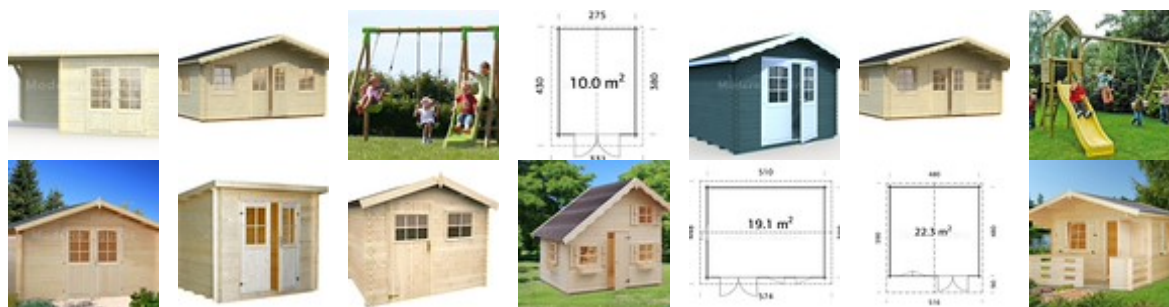

Maderas Aguirre

explotacion forestal, aserradero, almacen y tratamientos de madera

Almacen: Bº San Antonio Nº5 Amorebieta - Vizcaya -Tel: 946733671 / Fax: 946301141

Aserradero: Bº Bediaga S/N - Amorebieta - Vizcaya - Tel: 946301140 / Fax: 946301141

maderasaguirre@maderasaguirre.com | www.maderasaguirre.com

Caseta de jardin Ella 8,7

Imagen No disponible

Fecha	09-05-2026
Disponibilidad	Consultar
Pedido Minimo	Cualquiera
Especie	Pino Insignis

Cantidad	Precio
Hasta 1 uds	1346 &#8364

Descripcion

Grosor de la pared: 28 | **Medidas de la pared:** 300x300 | **Medidas Exteriores:** 340x323 | **Altura de la pared lateral:** 199 | **Altura máxima:** 214 | **Superficie útil:** 8,7q | **Superficie del tejado:** 10,8 inclinación 2,2º | **Puertas:** Cristal verdadero 4mm | **Ventanas:** Cristal verdadero 4mm | Maderas Aguirre S.A. también comercializa casetas de madera. Estas son construcciones sencillas y de fácil montaje. Además poseen una elegancia que solo la madera puede proporcionar, por ello aportan un estilo propio a cada jardín, terraza o espacio abierto donde las coloquemos. Nuestras casetas no son gran..

Acabados

No existe ningun acabado disponible para este producto.

Imágenes

Condiciones

1. Iva y portes no estan incluidos en los precios de los productos.
2. La mercancía pertenecerá a Maderas Aguirre hasta que se realice el pago completo de la factura presentada.
3. Este presupuesto no incluye permisos, licencias, certificados, tratamientos, cimentaciones ni ningún otro elemento no especificados.
4. Maderas Aguirre no se hace responsable de la mala utilización, colocación o mecanización de los productos adquiridos.
5. El plazo de entrega del pedido sera el mayor plazo de entrega visible en la web de cada uno de los productos.
6. Maderas Aguirre no se hace responsable de los daños causados por las inclemencias meteorológicas.
7. Si el cliente no dispone de riesgo, el material deberá ser abonado antes de la recogida del mismo.
8. La madera de exterior es obligatoria instalarla, tanto con tirafondos como herrajes inoxidable.