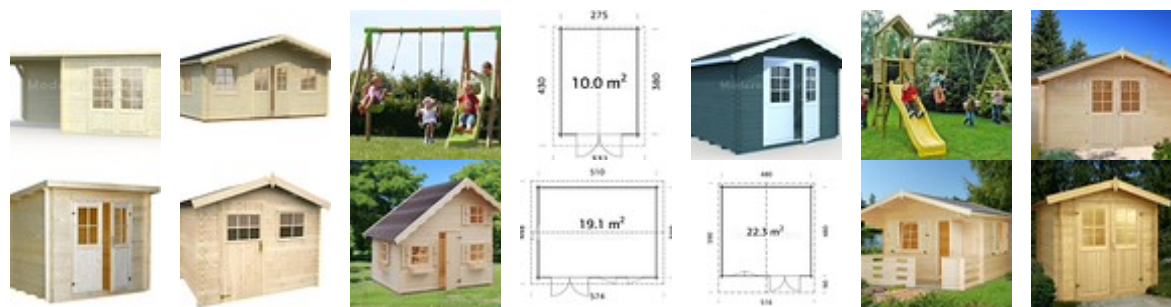

Imágenes

Condiciones

1. Iva y portes no están incluidos en los precios de los productos.
2. La mercancía pertenecerá a Maderas Aguirre hasta que se realice el pago completo de la factura presentada.
3. Este presupuesto no incluye permisos, licencias, certificados, tratamientos, cimentaciones ni ningún otro elemento no especificados.
4. Maderas Aguirre no se hace responsable de la mala utilización, colocación o mecanización de los productos adquiridos.
5. El plazo de entrega del pedido será el mayor plazo de entrega visible en la web de cada uno de los productos.
6. Maderas Aguirre no se hace responsable de los daños causados por las inclemencias meteorológicas.
7. Si el cliente no dispone de riesgo, el material deberá ser abonado antes de la recogida del mismo.
8. La madera de exterior es obligatoria instalarla, tanto con tirafondos como herrajes inoxidables.