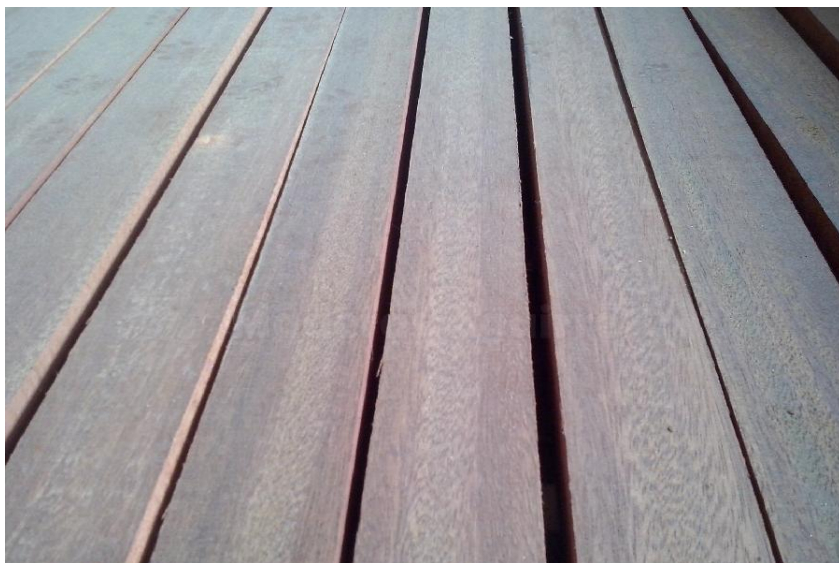

Maderas Aguirre

explotacion forestal, aserradero, almacen y tratamientos de madera

Almacen: Bº San Antonio Nº5 Amorebieta - Vizcaya -Tel: 946733671 / Fax: 946301141

Aserradero: Bº Bediaga S/N - Amorebieta - Vizcaya - Tel: 946301140 / Fax: 946301141

maderasaguirre@maderasaguirre.com | www.maderasaguirre.com

Rastrel Elondo 5x3

Fecha	04-04-2026
Disponibilidad	Consultar
Pedido Minimo	20 ml
Especie	Elondo

Cantidad	Precio
Hasta 40 ml	1.35 &#8364
Hasta 100 ml	1.32 &#8364
Hasta 200 ml	VIP

Descripcion

Ancho: 50mm | **Grueso:** 30mm | **MI paquetillo:** 20ml | El rastrel es un listón de madera que se clava directamente en el suelo o pared y que forma un entramado encargado de recibir el material de revestimiento, que puede ser tarima, friso, tabla o cualquier otro material que se desee. Disponemos de rastrel de variadas dimensiones y tipos de madera, tanto para suelos como para cubiertas...

Acabados

No existe ningun acabado disponible para este producto.