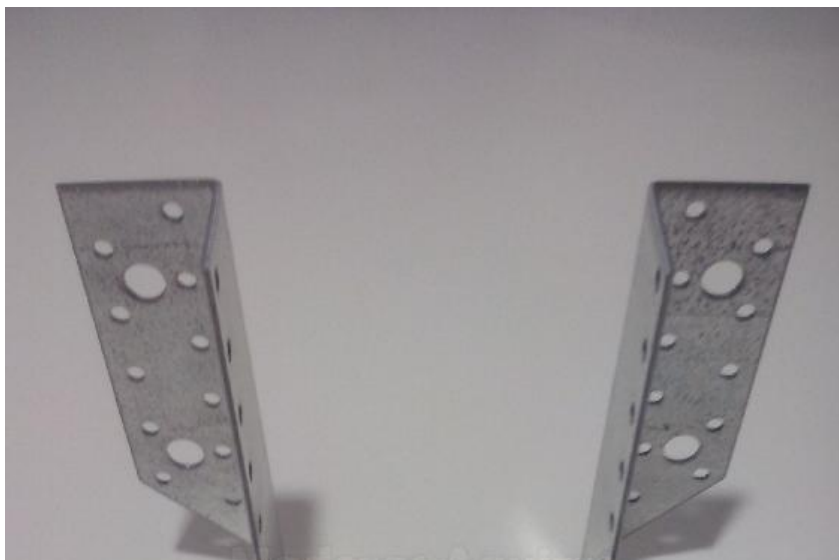

Maderas Aguirre

explotacion forestal, aserradero, almacen y tratamientos de madera

Almacen: Bº San Antonio Nº5 Amorebieta - Vizcaya - Tel: 946733671 / Fax: 946301141

Aserradero: Bº Bediaga S/N - Amorebieta - Vizcaya - Tel: 946301140 / Fax: 946301141

maderasaguirre@maderasaguirre.com | www.maderasaguirre.com

Estribo Liso externo 140

Fecha	01-04-2026
Disponibilidad	Consultar
Pedido Minimo	Cualquiera
Especie	-

Cantidad	Precio
Hasta 10 uds	2.67 €
Hasta 20 uds	2.6 €
Hasta 70 uds	VIP

Descripcion

Altura: 180mm | Anchura: 140 |

Acabados

No existe ningun acabado disponible para este producto.

Imagenes

Condiciones

1. Iva y portes no estan incluidos en los precios de los productos.
2. La mercancía pertenecerá a Maderas Aguirre hasta que se realice el pago completo de la factura presentada.
3. Maderas Aguirre no se hace responsable de la mala utilización, colocación o mecanización de los productos adquiridos.
4. El plazo de entrega del pedido sera el mayor plazo de entrega visible en la web de cada uno de los productos.
5. Si el cliente no dispone de riesgo, el material deberá ser abonado antes de la recogida del mismo.