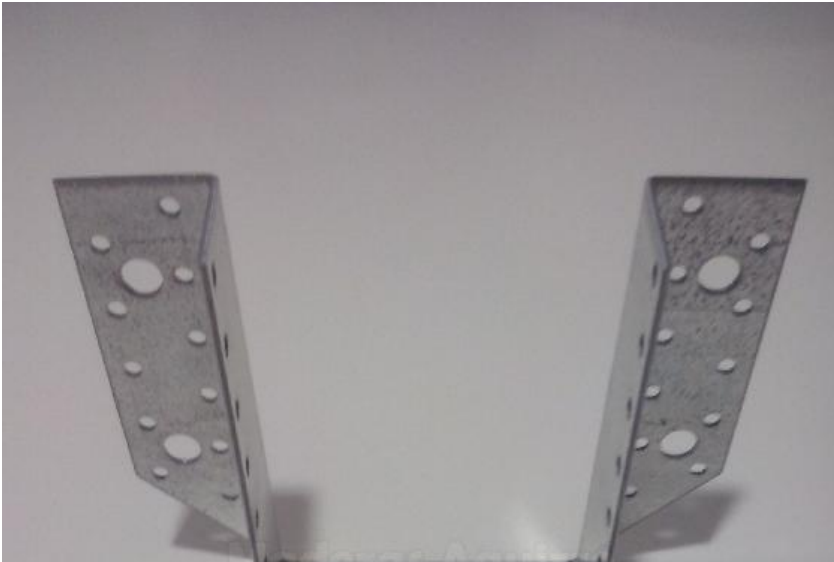

Maderas Aguirre

explotacion forestal, aserradero, almacen y tratamientos de madera

Almacen: Bº San Antonio Nº5 Amorebieta - Vizcaya -Tel: 946733671 / Fax: 946301141

Aserradero: Bº Bediaga S/N - Amorebieta - Vizcaya - Tel: 946301140 / Fax: 946301141

maderasaguirre@maderasaguirre.com | www.maderasaguirre.com

Estribo Liso externo 140

Fecha	17-05-2026
Disponibilidad	Consultar
Pedido Minimo	Cualquiera
Especie	-

Cantidad	Precio
Hasta 10 uds	2.67 €
Hasta 20 uds	2.6 €
Hasta 70 uds	VIP

Descripcion

Altura: 180mm | Anchura: 140 |

Acabados

No existe ningun acabado disponible para este producto.

Imagenes

Condiciones

1. Iva y portes no estan incluidos en los precios de los productos.
2. La mercancía pertenecerá a Maderas Aguirre hasta que se realice el pago completo de la factura presentada.
3. Maderas Aguirre no se hace responsable de la mala utilización, colocación o mecanización de los productos adquiridos.
4. El plazo de entrega del pedido sera el mayor plazo de entrega visible en la web de cada uno de los productos.
5. Si el cliente no dispone de riesgo, el material deberá ser abonado antes de la recogida del mismo.