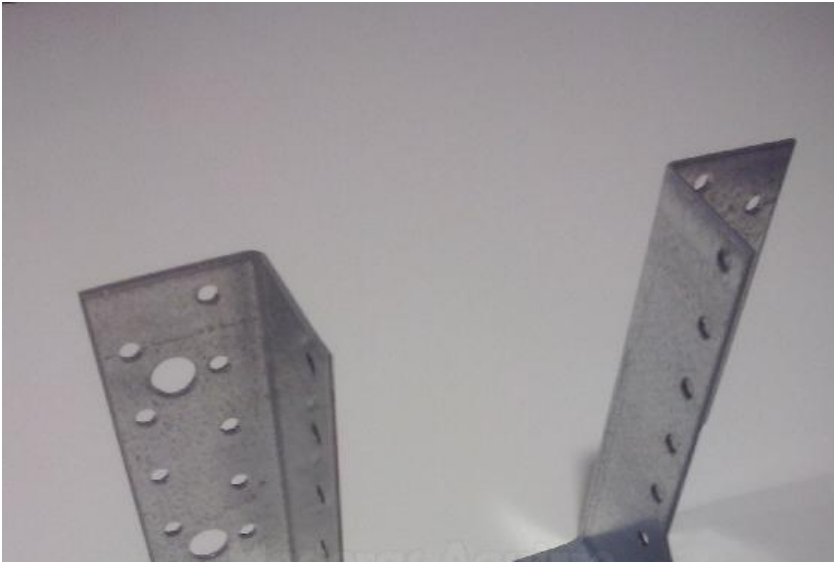

Maderas Aguirre

explotacion forestal, aserradero, almacen y tratamientos de madera

Almacen: Bº San Antonio Nº5 Amorebieta - Vizcaya -Tel: 946733671 / Fax: 946301141

Aserradero: Bº Bediaga S/N - Amorebieta - Vizcaya - Tel: 946301140 / Fax: 946301141

maderasaguirre@maderasaguirre.com | www.maderasaguirre.com

Estribo Liso externo 100

Fecha	17-05-2026
Disponibilidad	Consultar
Pedido Minimo	Cualquiera
Especie	-

Cantidad	Precio
Hasta 10 uds	2.08 €
Hasta 20 uds	1.95 €
Hasta 70 uds	VIP