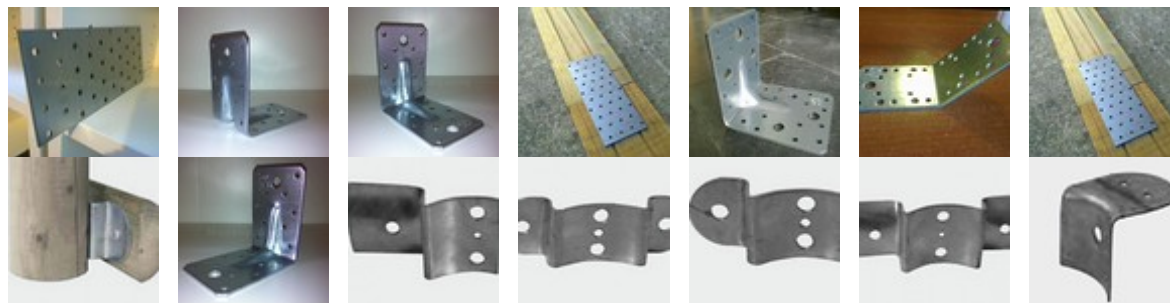

Imagenes

Condiciones

1. Iva y portes no estan incluidos en los precios de los productos.
2. La mercancía pertenecerá a Maderas Aguirre hasta que se realice el pago completo de la factura presentada.
3. Maderas Aguirre no se hace responsable de la mala utilización, colocación o mecanización de los productos adquiridos.
4. El plazo de entrega del pedido sera el mayor plazo de entrega visible en la web de cada uno de los productos.
5. Si el cliente no dispone de riesgo, el material deberá ser abonado antes de la recogida del mismo.