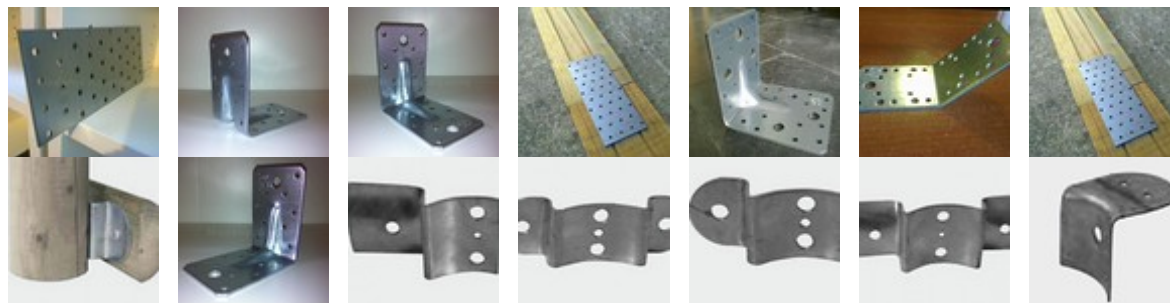

maderasaguirre@maderasaguirre.com | www.maderasaguirre.com

Placa perforada 200x120mm

Fecha	17-05-2026
Disponibilidad	Consultar
Pedido Minimo	5 uds
Especie	-

Cantidad	Precio
Hasta 49 uds	3.05 €
Hasta 65 uds	2.75 €
Hasta 149 uds	VIP

Descripcion

Medidas: 200x120mm | Diam. Agujeros: 5mm | Piezas Caja: 10 |

Acabados

No existe ningun acabado disponible para este producto.

Imagenes

Condiciones

1. Iva y portes no estan incluidos en los precios de los productos.
2. La mercancía pertenecerá a Maderas Aguirre hasta que se realice el pago completo de la factura presentada.
3. Maderas Aguirre no se hace responsable de la mala utilización, colocación o mecanización de los productos adquiridos.
4. El plazo de entrega del pedido sera el mayor plazo de entrega visible en la web de cada uno de los productos.
5. Si el cliente no dispone de riesgo, el material deberá ser abonado antes de la recogida del mismo.