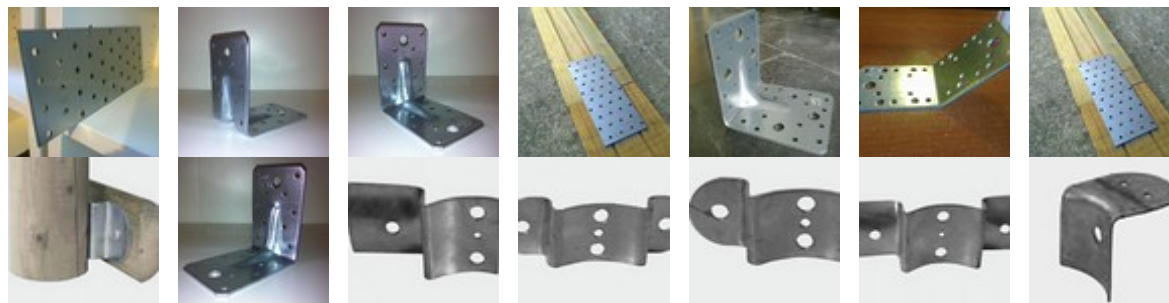

maderasaguirre@maderasaguirre.com | www.maderasaguirre.com

Placa perforada 200x80mm

Fecha	06-07-2026
Disponibilidad	Consultar
Pedido Minimo	5 uds
Especie	-

Cantidad	Precio
Hasta 49 uds	1.3 €
Hasta 65 uds	1.18 €
Hasta 149 uds	VIP

Descripcion

Medidas: 200x80mm | Diam. Agujeros: 5mm | Piezas Caja: 20 |

Acabados

No existe ningun acabado disponible para este producto.

Imagenes

Condiciones

1. Iva y portes no estan incluidos en los precios de los productos.
2. La mercancía pertenecerá a Maderas Aguirre hasta que se realice el pago completo de la factura presentada.
3. Maderas Aguirre no se hace responsable de la mala utilización, colocación o mecanización de los productos adquiridos.
4. El plazo de entrega del pedido sera el mayor plazo de entrega visible en la web de cada uno de los productos.
5. Si el cliente no dispone de riesgo, el material deberá ser abonado antes de la recogida del mismo.