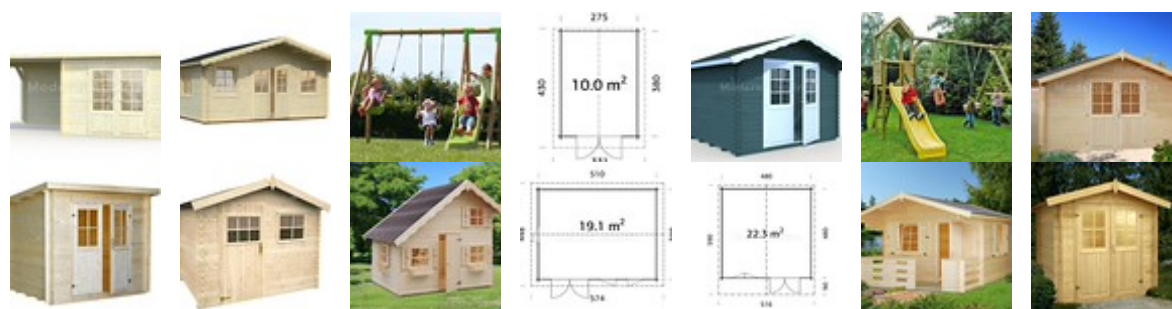

Imágenes

Condiciones

1. Iva y portes no estan incluidos en los precios de los productos.
2. La mercancía pertenecerá a Maderas Aguirre hasta que se realice el pago completo de la factura presentada.
3. Este presupuesto no incluye permisos, licencias, certificados, tratamientos, cimentaciones ni ningún otro elemento no especificados.
4. Maderas Aguirre no se hace responsable de la mala utilización, colocación o mecanización de los productos adquiridos.
5. El plazo de entrega del pedido sera el mayor plazo de entrega visible en la web de cada uno de los productos.
6. Maderas Aguirre no se hace responsable de los daños causados por las inclemencias meteorológicas.
7. Si el cliente no dispone de riesgo, el material deberá ser abonado antes de la recogida del mismo.
8. La madera de exterior es obligatoria instalarla, tanto con tirafondos como herrajes inoxidable.