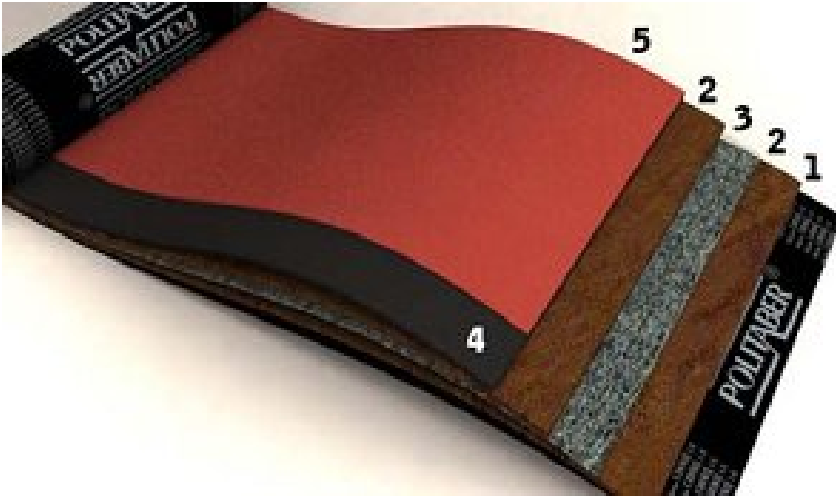

maderasaguirre@maderasaguirre.com | www.maderasaguirre.com

Tela asfáltica color teja

Fecha	04-04-2026
Disponibilidad	Consultar
Pedido Minimo	10 m2
Especie	-

Cantidad	Precio
Hasta 10 m2	4.55 €
Hasta 20 m2	4.35 €
Hasta 40 m2	4.2 €
Hasta 80 m2	VIP
Hasta 160 m2	VIP

Descripcion

Largo: Rojo oscuromm | Ancho: 4mm |

Acabados

No existe ningun acabado disponible para este producto.

Imagenes

Condiciones

1. Iva y portes no estan incluidos en los precios de los productos.
2. La mercancía pertenecerá a Maderas Aguirre hasta que se realice el pago completo de la factura presentada.
3. Maderas Aguirre no se hace responsable de la mala utilización, colocación o mecanizacion de los productos adquiridos.
4. El plazo de entrega del pedido sera el mayor plazo de entrega visible en la web de cada uno de los productos.
5. Si el cliente no dispone de riesgo, el material deberá ser abonado antes de la recogida del mismo.