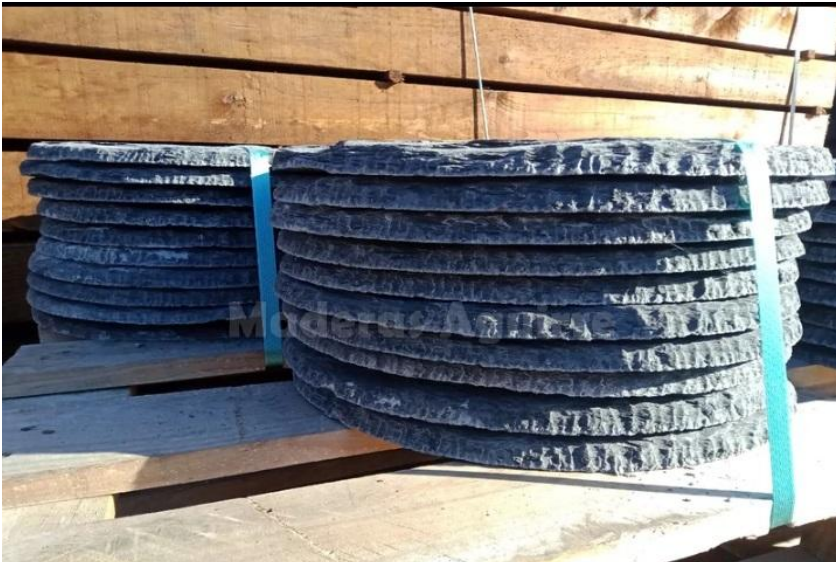

Maderas Aguirre

explotacion forestal, aserradero, almacen y tratamientos de madera

Almacen: Bº San Antonio Nº5 Amorebieta - Vizcaya - Tel: 946733671 / Fax: 946301141

Aserradero: Bº Bediaga S/N - Amorebieta - Vizcaya - Tel: 946301140 / Fax: 946301141

maderasaguirre@maderasaguirre.com | www.maderasaguirre.com

Paso pizarra 40cm