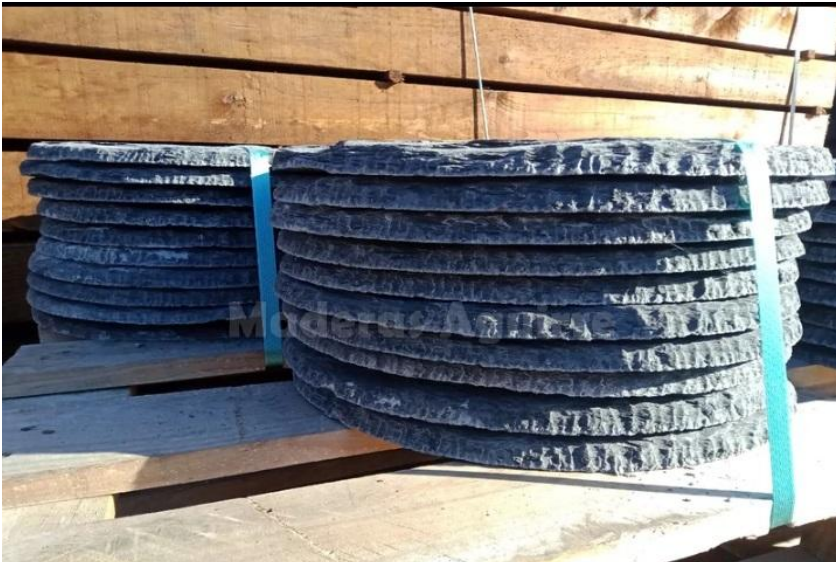

Maderas Aguirre

explotacion forestal, aserradero, almacen y tratamientos de madera

Almacen: Bº San Antonio Nº5 Amorebieta - Vizcaya - Tel: 946733671 / Fax: 946301141

Aserradero: Bº Bediaga S/N - Amorebieta - Vizcaya - Tel: 946301140 / Fax: 946301141

maderasaguirre@maderasaguirre.com | www.maderasaguirre.com

Paso pizarra 30cm

Fecha	14-04-2026
Disponibilidad	Consultar
Pedido Minimo	Cualquiera
Especie	-

Cantidad	Precio
Hasta 12	8.15 €
Hasta 20	7.8 €

Descripcion

Diametro: 300mm | **Grueso:** 15mm | El paso japonés de pizarra es ideal para crear caminos únicos y diferentes, una opción perfecta para cualquier tipo de jardín.

Acabados

No existe ningún acabado disponible para este producto.