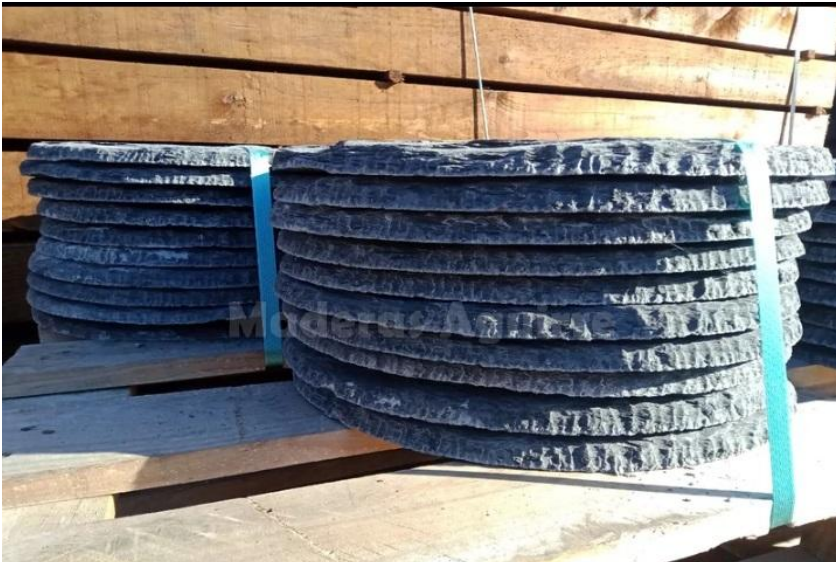

Maderas Aguirre

explotacion forestal, aserradero, almacen y tratamientos de madera

Almacen: Bº San Antonio Nº5 Amorebieta - Vizcaya - Tel: 946733671 / Fax: 946301141

Aserradero: Bº Bediaga S/N - Amorebieta - Vizcaya - Tel: 946301140 / Fax: 946301141

maderasaguirre@maderasaguirre.com | www.maderasaguirre.com

Paso pizarra 30cm

Fecha	30-05-2026
Disponibilidad	Consultar
Pedido Minimo	Cualquiera
Especie	-

Cantidad	Precio
Hasta 12	8.15 €
Hasta 20	7.8 €

Descripcion

Diametro: 300mm | **Grueso:** 15mm | El paso japonés de pizarra es ideal para crear caminos únicos y diferentes, una opción perfecta para cualquier tipo de jardín.

Acabados

No existe ningún acabado disponible para este producto.