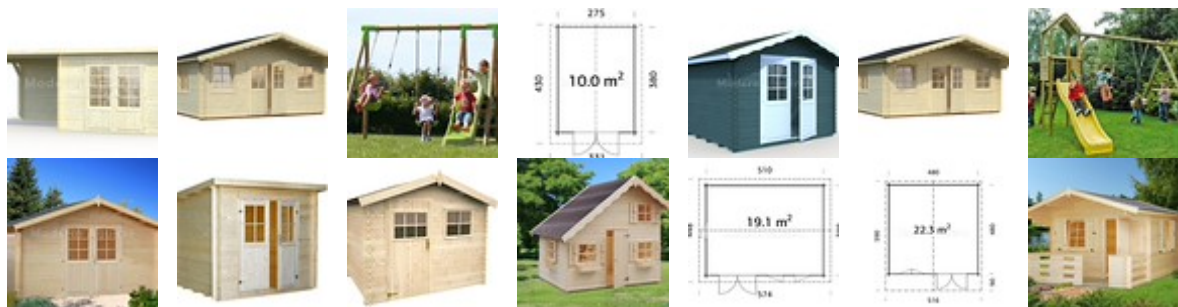

Maderas Aguirre

explotacion forestal, aserradero, almacen y tratamientos de madera

Almacen: Bº San Antonio Nº5 Amorebieta - Vizcaya -Tel: 946733671 / Fax: 946301141

Aserradero: Bº Bediaga S/N - Amorebieta - Vizcaya - Tel: 946301140 / Fax: 946301141

maderasaguirre@maderasaguirre.com | www.maderasaguirre.com

Caseta de jardin Ella 8,7

Imagen No disponible

Fecha	30-05-2026
Disponibilidad	Consultar
Pedido Minimo	Cualquiera
Especie	Pino Insignis

Cantidad	Precio
Hasta 1 uds	1346 &#8364

Descripcion

Grosor de la pared: 28 | **Medidas de la pared:** 300x300 | **Medidas Exteriores:** 340x323 | **Altura de la pared lateral:** 199 | **Altura máxima:** 214 | **Superficie útil:** 8,7q | **Superficie del tejado:** 10,8 inclinación 2,2º | **Puertas:** Cristal verdadero 4mm | **Ventanas:** Cristal verdadero 4mm | Maderas Aguirre S.A. también comercializa casetas de madera. Estas son construcciones sencillas y de fácil montaje. Además poseen una elegancia que solo la madera puede proporcionar, por ello aportan un estilo propio a cada jardín, terraza o espacio abierto donde las coloquemos. Nuestras casetas no son gran..

Acabados

No existe ningun acabado disponible para este producto.

Imágenes

Condiciones

1. Iva y portes no estan incluidos en los precios de los productos.
2. La mercancía pertenecerá a Maderas Aguirre hasta que se realice el pago completo de la factura presentada.
3. Este presupuesto no incluye permisos, licencias, certificados, tratamientos, cimentaciones ni ningún otro elemento no especificados.
4. Maderas Aguirre no se hace responsable de la mala utilización, colocación o mecanización de los productos adquiridos.
5. El plazo de entrega del pedido sera el mayor plazo de entrega visible en la web de cada uno de los productos.
6. Maderas Aguirre no se hace responsable de los daños causados por las inclemencias meteorológicas.
7. Si el cliente no dispone de riesgo, el material deberá ser abonado antes de la recogida del mismo.
8. La madera de exterior es obligatoria instalarla, tanto con tirafondos como herrajes inoxidable.