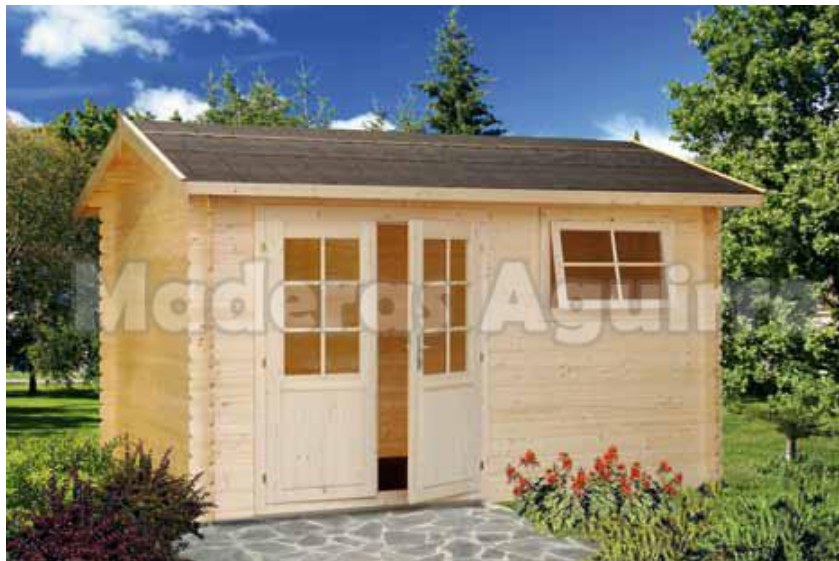

maderasaguirre@maderasaguirre.com | www.maderasaguirre.com

Caseta de jardin Reims

Fecha	17-02-2019
Disponibilidad	Consultar
Pedido Minimo	Cualquiera
Especie	Abeto Blanco
Cantidad	Precio
Hasta 1 uds	1150 €

Descripcion

Grosor de la pared: 28mm | **Medidas de la pared:** 360x270 | **Medidas Exteriores:** 380x290 | **Altura de la pared lateral:** 211cm | **Altura máxima:** 251cm | **Superficie Útil:** 9,40m² | **Superficie del tejado:** 14,00m² | **Puertas:** 139x168 | **Ventanas:** 86x55 | **Alero:** 35cm | Maderas Aguirre S.A. también comercializa casetas de madera. Estas son construcciones sencillas y de fácil montaje. Además poseen una elegancia que solo la madera puede proporcionar, por ello aportan un estilo propio a cada jardín, terraza o espacio abierto donde las coloquemos. Nuestras casetas no son gran..