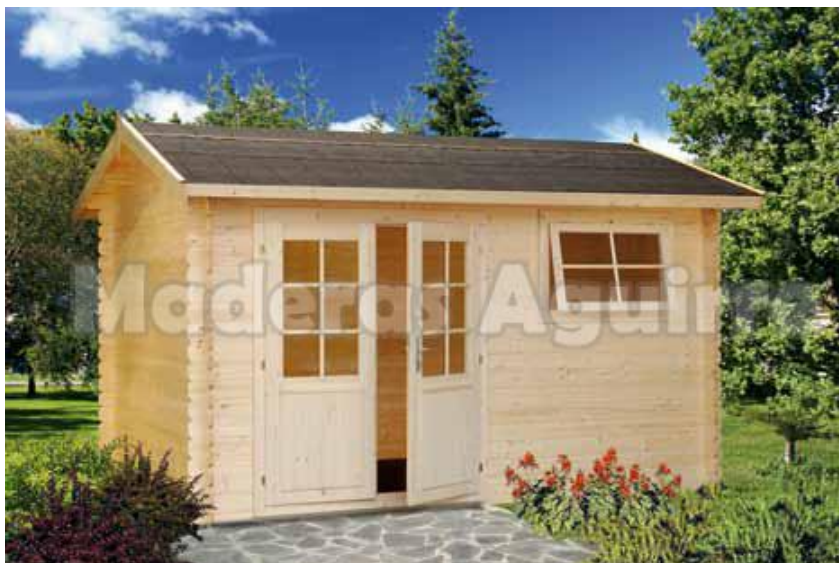

maderasaguirre@maderasaguirre.com | www.maderasaguirre.com

Caseta de jardín Reims

Fecha	09-06-2026
Disponibilidad	Consultar
Pedido Mínimo	Cualquiera
Especie	Abeto Blanco

Cantidad	Precio
Hasta 1 uds	1150 &#8364

Descripción

Grosor de la pared: 28mm | **Medidas de la pared:** 360x270 | **Medidas Exteriores:** 380x290 | **Altura de la pared lateral:** 211cm | **Altura máxima:** 251cm | **Superficie útil:** 9,40m² | **Superficie del tejado:** 14,00m² | **Puertas:** 139x168 | **Ventanas:** 86x55 | **Alero:** 35cm | Maderas Aguirre S.A. también comercializa casetas de madera. Estas son construcciones sencillas y de fácil montaje. Además poseen una elegancia que solo la madera puede proporcionar, por ello aportan un estilo propio a cada jardín, terraza o espacio abierto donde las coloquemos. Nuestras casetas no son gran..