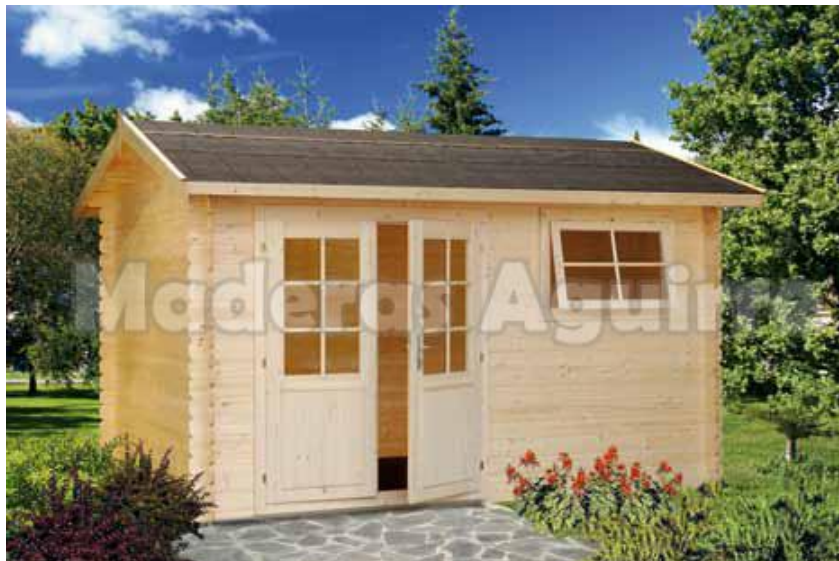

maderasaguirre@maderasaguirre.com | www.maderasaguirre.com

Caseta de jardin Reims

Fecha	17-08-2018
Disponibilidad	Consultar
Pedido Minimo	Cualquiera
Especie	Abeto Blanco
Cantidad	Precio
Hasta 1 uds	1150 €

Descripcion

Grosor de la pared: 28mm | **Medidas de la pared:** 360x270 | **Medidas Exteriores:** 380x290 | **Altura de la pared lateral:** 211cm | **Altura máxima:** 251cm | **Superficie Útil:** 9,40m² | **Superficie del tejado:** 14,00m² | **Puertas:** 139x168 | **Ventanas:** 86x55 | **Alero:** 35cm | Maderas Aguirre S.A. también comercializa casetas de madera. Estas son construcciones sencillas y de fácil montaje. Además poseen una elegancia que solo la madera puede proporcionar, por ello aportan un estilo propio a cada jardín, terraza o espacio abierto donde las coloquemos. Nuestras casetas no son gran..