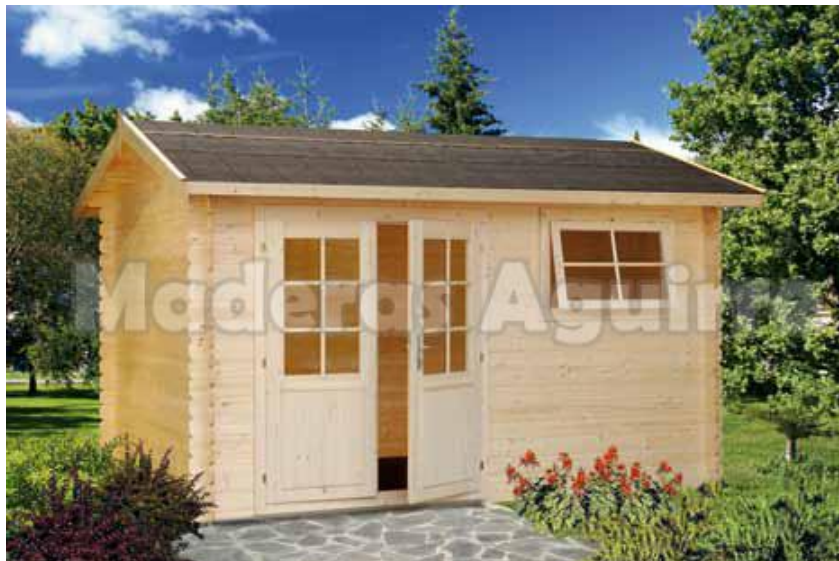

maderasaguirre@maderasaguirre.com | www.maderasaguirre.com

Caseta de jardin Reims

Fecha	19-04-2018
Disponibilidad	Consultar
Pedido Minimo	Cualquiera
Especie	Abeto Blanco
Cantidad	Precio
Hasta 1 uds	1150 €

Descripcion

Grosor de la pared: 28mm | **Medidas de la pared:** 360x270 | **Medidas Exteriores:** 380x290 | **Altura de la pared lateral:** 211cm | **Altura máxima:** 251cm | **Superficie Útil:** 9,40m² | **Superficie del tejado:** 14,00m² | **Puertas:** 139x168 | **Ventanas:** 86x55 | **Alero:** 35cm | Maderas Aguirre S.A. también comercializa casetas de madera. Estas son construcciones sencillas y de fácil montaje. Además poseen una elegancia que solo la madera puede proporcionar, por ello aportan un estilo propio a cada jardín, terraza o espacio abierto donde las coloquemos. Nuestras casetas no son gran..