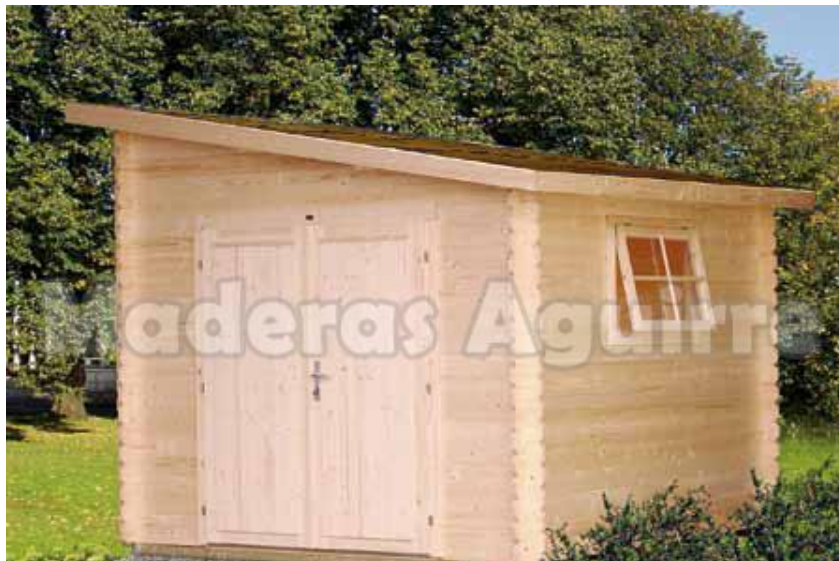

maderasaguirre@maderasaguirre.com | www.maderasaguirre.com

Caseta de jardin Ussel

Fecha	20-06-2018
Disponibilidad	Consultar
Pedido Minimo	Cualquiera
Especie	Abeto Blanco
Cantidad	Precio
Hasta 1 uds	1025 €

Descripcion

Grosor de la pared: 28mm | **Medidas de la pared:** 275x275 | **Medidas Exteriores:** 295x295 | **Altura de la pared lateral:** 205cm | **Altura máxima:** 251cm | **Superficie Útil:** 7,30m² | **Superficie del tejado:** 10,40m² | **Puertas:** 151x175 | **Ventanas:** 86x55 | Maderas Aguirre S.A. también comercializa casetas de madera. Estas son construcciones sencillas y de fácil montaje. Además poseen una elegancia que solo la madera puede proporcionar, por ello aportan un estilo propio a cada jardín, terraza o espacio abierto donde las coloquemos. Nuestras casetas no son gran..