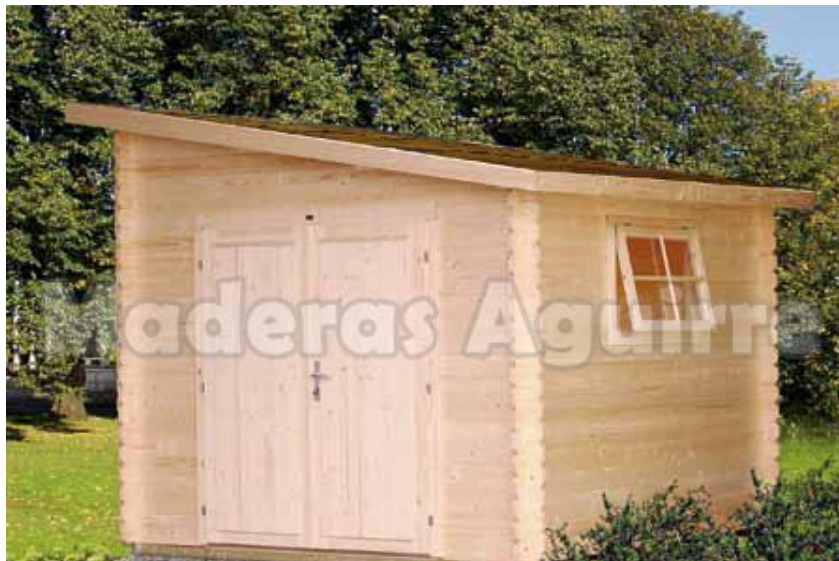

maderasaguirre@maderasaguirre.com | www.maderasaguirre.com

Caseta de jardín Ussel

Fecha	23-01-2018
Disponibilidad	Consultar
Pedido Mínimo	Cualquiera
Especie	Abeto Blanco
Cantidad	Precio
Hasta 1 uds	1025 €

Descripcion

Grosor de la pared: 28mm | **Medidas de la pared:** 275x275 | **Medidas Exteriores:** 295x295 | **Altura de la pared lateral:** 205cm | **Altura máxima:** 251cm | **Superficie Útil:** 7,30m² | **Superficie del tejado:** 10,40m² | **Puertas:** 151x175 | **Ventanas:** 86x55 | Maderas Aguirre S.A. también comercializa casetas de madera. Estas son construcciones sencillas y de fácil montaje. Además poseen una elegancia que solo la madera puede proporcionar, por ello aportan un estilo propio a cada jardín, terraza o espacio abierto donde las coloquemos. Nuestras casetas no son gran..