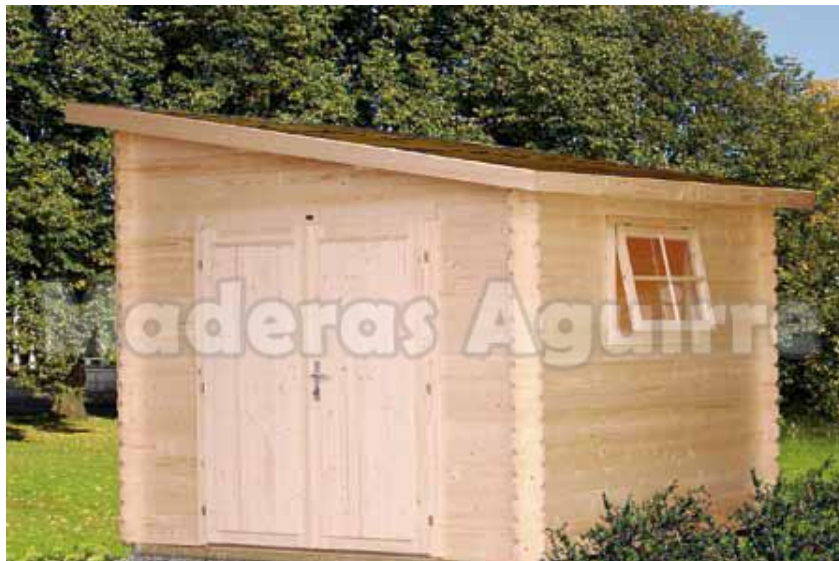

maderasaguirre@maderasaguirre.com | www.maderasaguirre.com

Caseta de jardin Ussel

Fecha	20-04-2018
Disponibilidad	Consultar
Pedido Minimo	Cualquiera
Especie	Abeto Blanco
Cantidad	Precio
Hasta 1 uds	1025 €

Descripcion

Grosor de la pared: 28mm | **Medidas de la pared:** 275x275 | **Medidas Exteriores:** 295x295 | **Altura de la pared lateral:** 205cm | **Altura máxima:** 251cm | **Superficie Útil:** 7,30m² | **Superficie del tejado:** 10,40m² | **Puertas:** 151x175 | **Ventanas:** 86x55 | Maderas Aguirre S.A. también comercializa casetas de madera. Estas son construcciones sencillas y de fácil montaje. Además poseen una elegancia que solo la madera puede proporcionar, por ello aportan un estilo propio a cada jardín, terraza o espacio abierto donde las coloquemos. Nuestras casetas no son gran..