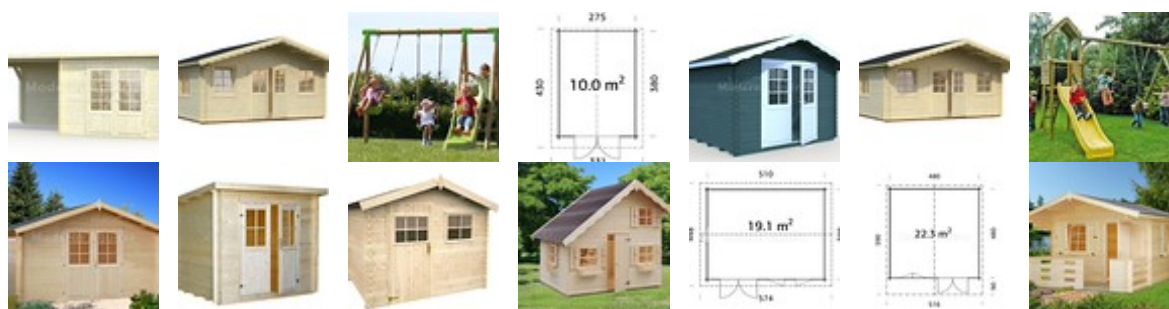

Imágenes

Condiciones

1. Iva y portes no estan incluidos en los precios de los productos.
2. La mercancía pertenecerá a Maderas Aguirre hasta que se realice el pago completo de la factura presentada.
3. Este presupuesto no incluye permisos, licencias, certificados, tratamientos, cimentaciones ni ningún otro elemento no especificados.
4. Maderas Aguirre no se hace responsable de la mala utilización, colocación o mecanización de los productos adquiridos.
5. El plazo de entrega del pedido sera el mayor plazo de entrega visible en la web de cada uno de los productos.
6. Maderas Aguirre no se hace responsable de los daños causados por las inclemencias meteorológicas.
7. Si el cliente no dispone de riesgo, el material deberá ser abonado antes de la recogida del mismo.
8. La madera de exterior es obligatoria instalarla, tanto con tirafondos como herrajes inoxidable.