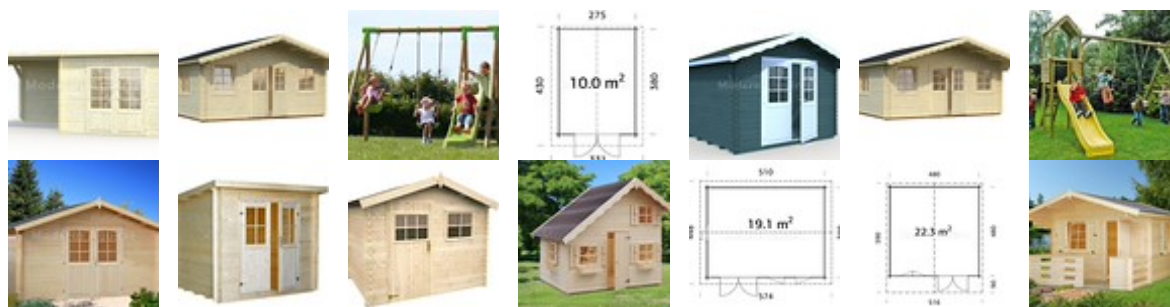

Imágenes

Condiciones

1. Iva y portes no están incluidos en los precios de los productos.
2. La mercancía pertenecerá a Maderas Aguirre hasta que se realice el pago completo de la factura presentada.
3. Este presupuesto no incluye permisos, licencias, certificados, tratamientos, cimentaciones ni ningún otro elemento no especificados.
4. Maderas Aguirre no se hace responsable de la mala utilización, colocación o mecanización de los productos adquiridos.
5. El plazo de entrega del pedido será el mayor plazo de entrega visible en la web de cada uno de los productos.
6. Maderas Aguirre no se hace responsable de los daños causados por las inclemencias meteorológicas.
7. Si el cliente no dispone de riesgo, el material deberá ser abonado antes de la recogida del mismo.
8. La madera de exterior es obligatoria instalarla, tanto con tirafondos como herrajes inoxidables.