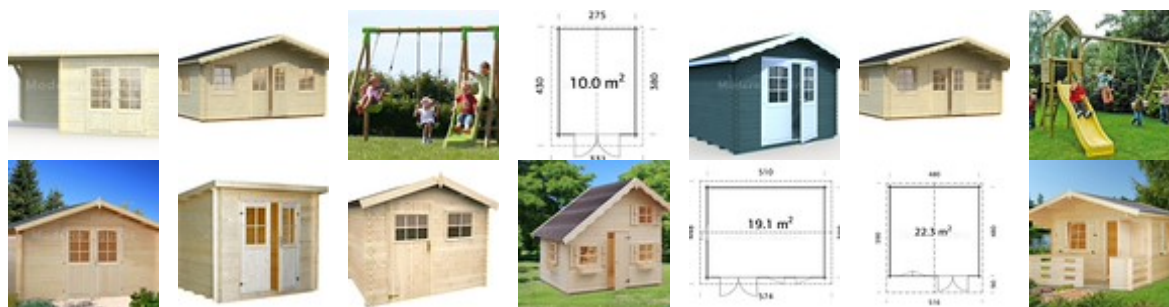

Imagenes

Condiciones

1. Iva y portes no están incluidos en los precios de los productos.
2. La mercancía pertenecerá a Maderas Aguirre hasta que se realice el pago completo de la factura presentada.
3. Este presupuesto no incluye permisos, licencias, certificados, tratamientos, cimentaciones ni ningún otro elemento no especificados.
4. Maderas Aguirre no se hace responsable de la mala utilización, colocación o mecanización de los productos adquiridos.
5. El plazo de entrega del pedido será el mayor plazo de entrega visible en la web de cada uno de los productos.
6. Maderas Aguirre no se hace responsable de los daños causados por las inclemencias meteorológicas.
7. Si el cliente no dispone de riesgo, el material deberá ser abonado antes de la recogida del mismo.
8. La madera de exterior es obligatoria instalarla, tanto con tirafondos como herrajes inoxidables.