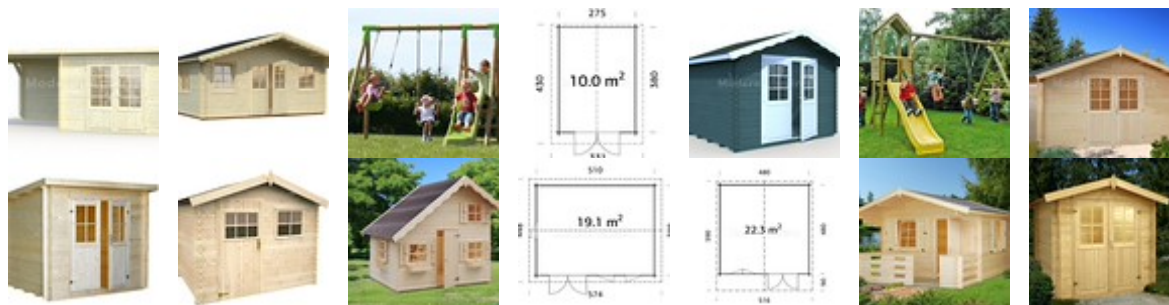

Imágenes

Condiciones

1. Iva y portes no están incluidos en los precios de los productos.
2. La mercancía pertenecerá a Maderas Aguirre hasta que se realice el pago completo de la factura presentada.
3. Este presupuesto no incluye permisos, licencias, certificados, tratamientos, cimentaciones ni ningún otro elemento no especificados.
4. Maderas Aguirre no se hace responsable de la mala utilización, colocación o mecanización de los productos adquiridos.
5. El plazo de entrega del pedido será el mayor plazo de entrega visible en la web de cada uno de los productos.
6. Maderas Aguirre no se hace responsable de los daños causados por las inclemencias meteorológicas.
7. Si el cliente no dispone de riesgo, el material deberá ser abonado antes de la recogida del mismo.
8. La madera de exterior es obligatoria instalarla, tanto con tirafondos como herrajes inoxidables.