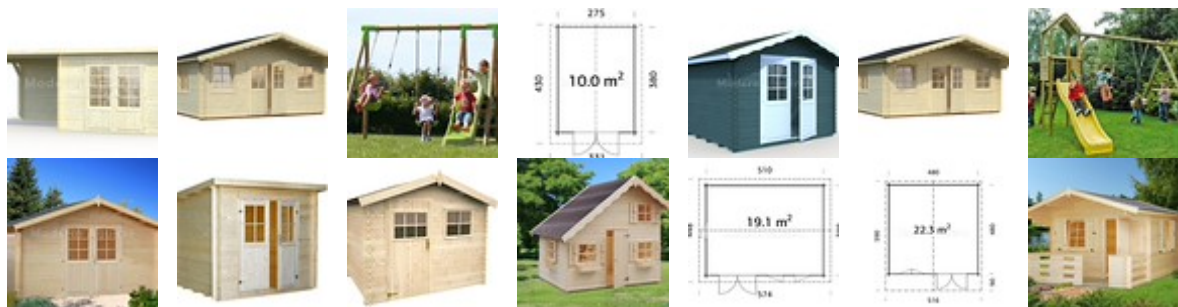

Imágenes

Condiciones

1. Iva y portes no están incluidos en los precios de los productos.
2. La mercancía pertenecerá a Maderas Aguirre hasta que se realice el pago completo de la factura presentada.
3. Este presupuesto no incluye permisos, licencias, certificados, tratamientos, cimentaciones ni ningún otro elemento no especificados.
4. Maderas Aguirre no se hace responsable de la mala utilización, colocación o mecanización de los productos adquiridos.
5. El plazo de entrega del pedido será el mayor plazo de entrega visible en la web de cada uno de los productos.
6. Maderas Aguirre no se hace responsable de los daños causados por las inclemencias meteorológicas.
7. Si el cliente no dispone de riesgo, el material deberá ser abonado antes de la recogida del mismo.
8. La madera de exterior es obligatoria instalarla, tanto con tirafondos como herrajes inoxidable.