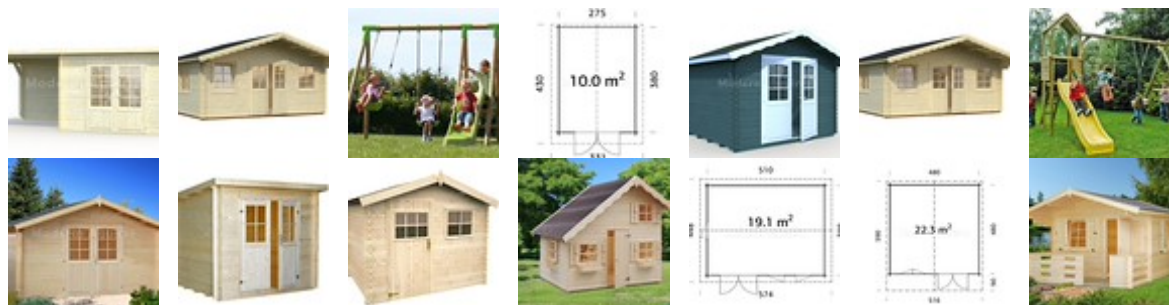

Imágenes

Condiciones

1. Iva y portes no están incluidos en los precios de los productos.
2. La mercancía pertenecerá a Maderas Aguirre hasta que se realice el pago completo de la factura presentada.
3. Este presupuesto no incluye permisos, licencias, certificados, tratamientos, cimentaciones ni ningún otro elemento no especificados.
4. Maderas Aguirre no se hace responsable de la mala utilización, colocación o mecanización de los productos adquiridos.
5. El plazo de entrega del pedido será el mayor plazo de entrega visible en la web de cada uno de los productos.
6. Maderas Aguirre no se hace responsable de los daños causados por las inclemencias meteorológicas.
7. Si el cliente no dispone de riesgo, el material deberá ser abonado antes de la recogida del mismo.
8. La madera de exterior es obligatoria instalarla, tanto con tirafondos como herrajes inoxidables.