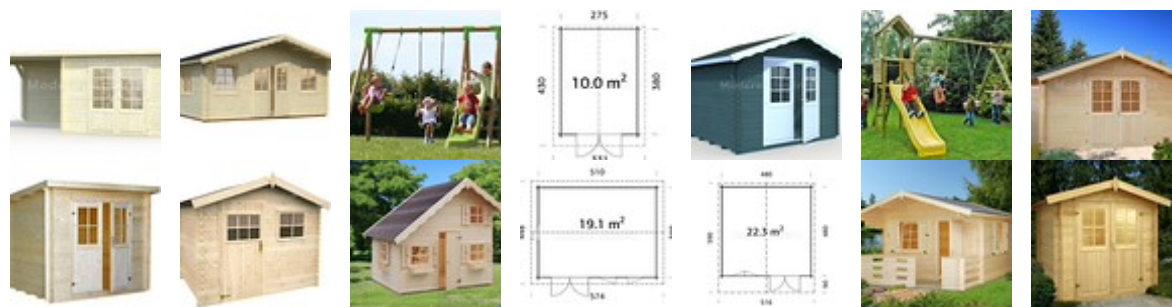

Imágenes

Condiciones

1. Iva y portes no están incluidos en los precios de los productos.
2. La mercancía pertenecerá a Maderas Aguirre hasta que se realice el pago completo de la factura presentada.
3. Este presupuesto no incluye permisos, licencias, certificados, tratamientos, cimentaciones ni ningún otro elemento no especificados.
4. Maderas Aguirre no se hace responsable de la mala utilización, colocación o mecanización de los productos adquiridos.
5. El plazo de entrega del pedido será el mayor plazo de entrega visible en la web de cada uno de los productos.
6. Maderas Aguirre no se hace responsable de los daños causados por las inclemencias meteorológicas.
7. Si el cliente no dispone de riesgo, el material deberá ser abonado antes de la recogida del mismo.
8. La madera de exterior es obligatoria instalarla, tanto con tirafondos como herrajes inoxidables.