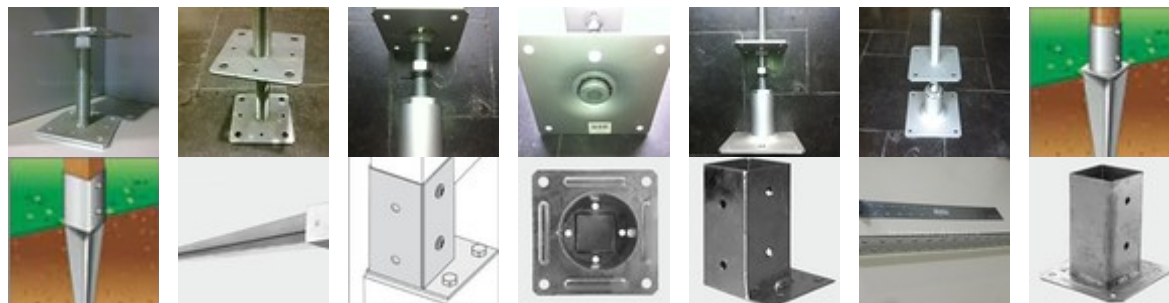

maderasaguirre@maderasaguirre.com | www.maderasaguirre.com

Soporte cuadrado clavable 71x71

Fecha	30-05-2026
Disponibilidad	Consultar
Pedido Minimo	Cualquiera
Especie	-

Cantidad	Precio
Hasta 10 uds	6.5 €
Hasta 30 uds	6.3 €
Hasta 60 uds	VIP

Descripcion

Altura: 150mm | Tulipa: 71x71 | Longitud Barra: 750 |

Acabados

No existe ningun acabado disponible para este producto.

Imagenes

Condiciones

1. Iva y portes no estan incluidos en los precios de los productos.
2. La mercancía pertenecerá a Maderas Aguirre hasta que se realice el pago completo de la factura presentada.
3. Maderas Aguirre no se hace responsable de la mala utilización, colocación o mecanización de los productos adquiridos.
4. El plazo de entrega del pedido sera el mayor plazo de entrega visible en la web de cada uno de los productos.
5. Si el cliente no dispone de riesgo, el material deberá ser abonado antes de la recogida del mismo.