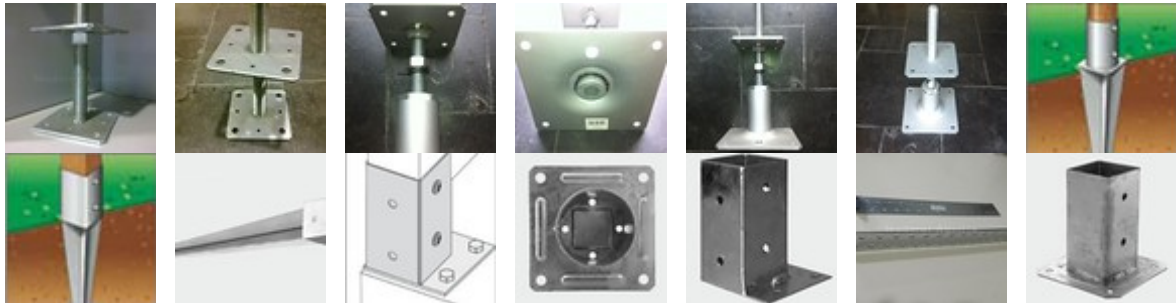

maderasaguirre@maderasaguirre.com | www.maderasaguirre.com

Soporte cuadrado clavable 71x71

Fecha	14-04-2026
Disponibilidad	Consultar
Pedido Minimo	Cualquiera
Especie	-

Cantidad	Precio
Hasta 10 uds	6.5 €
Hasta 30 uds	6.3 €
Hasta 60 uds	VIP

Descripcion

Altura: 150mm | Tulipa: 71x71 | Longitud Barra: 750 |

Acabados

No existe ningun acabado disponible para este producto.

Imagenes

Condiciones

1. Iva y portes no estan incluidos en los precios de los productos.
2. La mercancía pertenecerá a Maderas Aguirre hasta que se realice el pago completo de la factura presentada.
3. Maderas Aguirre no se hace responsable de la mala utilización, colocación o mecanización de los productos adquiridos.
4. El plazo de entrega del pedido sera el mayor plazo de entrega visible en la web de cada uno de los productos.
5. Si el cliente no dispone de riesgo, el material deberá ser abonado antes de la recogida del mismo.