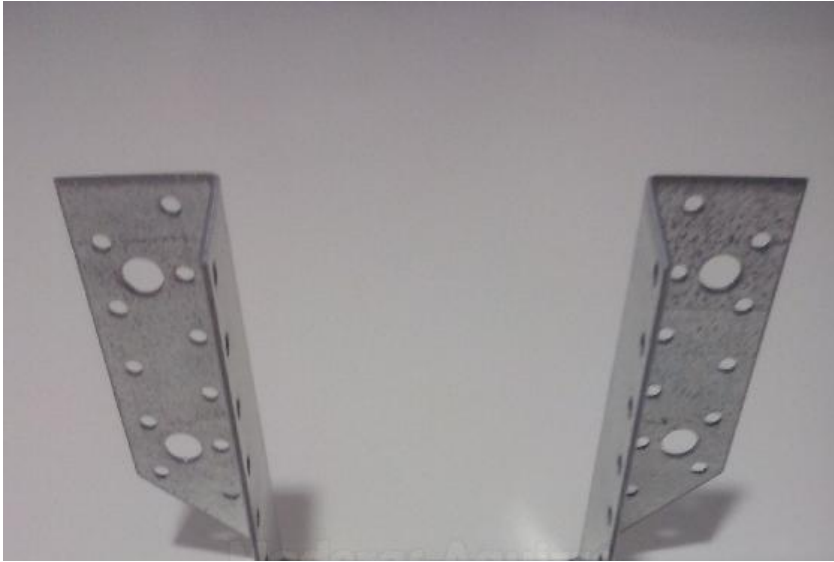

Maderas Aguirre

explotacion forestal, aserradero, almacen y tratamientos de madera

Almacen: Bº San Antonio Nº5 Amorebieta - Vizcaya - Tel: 946733671 / Fax: 946301141

Aserradero: Bº Bediaga S/N - Amorebieta - Vizcaya - Tel: 946301140 / Fax: 946301141

maderasaguirre@maderasaguirre.com | www.maderasaguirre.com

Estribo Liso externo 140

Fecha	13-11-2018
Disponibilidad	Consultar
Pedido Minimo	Cualquiera
Especie	-
Cantidad	Precio
Hasta 10 uds	2.25 €
Hasta 20 uds	2.05 €
Hasta 70 uds	1.95 €

Descripcion

Altura: 180mm | Anchura: 140 |

Acabados

No existe ningun acabado disponible para este producto.

Imágenes

Condiciones

1. Iva y portes no estan incluidos en los precios de los productos.
2. La mercancía pertenecerá a Maderas Aguirre hasta que se realice el pago completo de la factura presentada.
3. Maderas Aguirre no se hace responsable de la mala utilización, colocación o mecanización de los productos adquiridos.
4. El plazo de entrega del pedido sera el mayor plazo de entrega visible en la web de cada uno de los productos.
5. Si el cliente no dispone de riesgo, el material deberá ser abonado antes de la recogida del mismo.