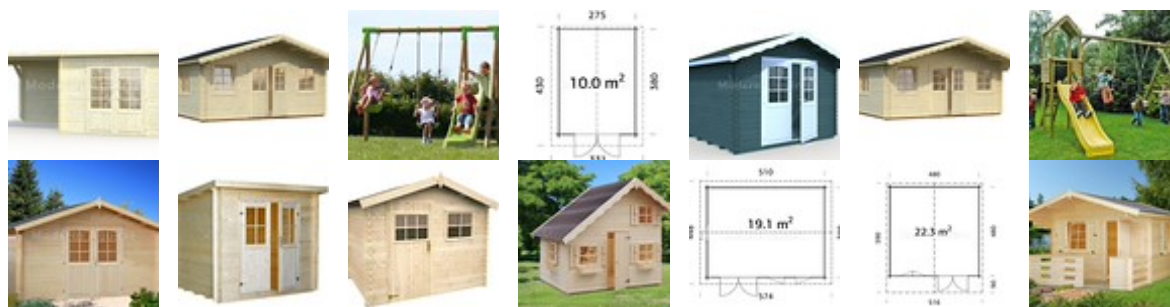

Imágenes

Condiciones

1. Iva y portes no están incluidos en los precios de los productos.
2. La mercancía pertenecerá a Maderas Aguirre hasta que se realice el pago completo de la factura presentada.
3. Este presupuesto no incluye permisos, licencias, certificados, tratamientos, cimentaciones ni ningún otro elemento no especificados.
4. Maderas Aguirre no se hace responsable de la mala utilización, colocación o mecanización de los productos adquiridos.
5. El plazo de entrega del pedido será el mayor plazo de entrega visible en la web de cada uno de los productos.
6. Maderas Aguirre no se hace responsable de los daños causados por las inclemencias meteorológicas.
7. Si el cliente no dispone de riesgo, el material deberá ser abonado antes de la recogida del mismo.
8. La madera de exterior es obligatoria instalarla, tanto con tirafondos como herrajes inoxidable.