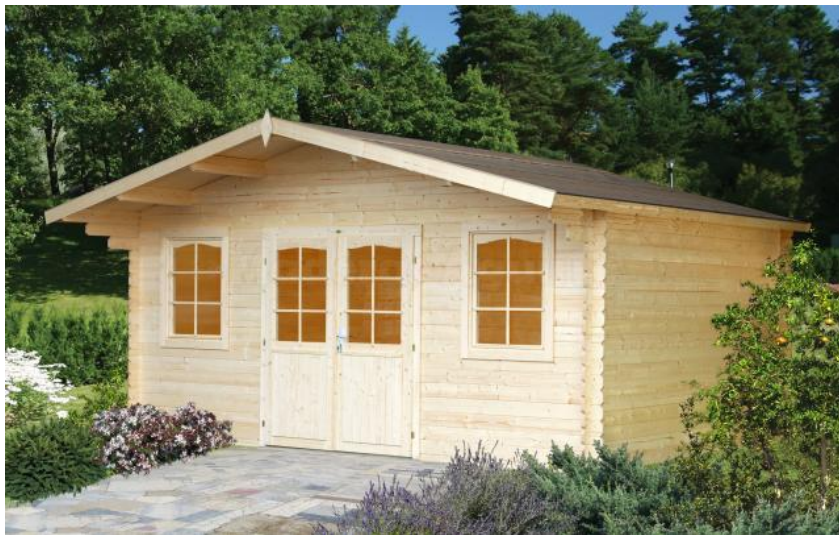

## Caseta de Jardin Porma

<b>Fecha</b>	10-06-2026
<b>Disponibilidad</b>	7 dias
<b>Pedido Minimo</b>	Cualquiera
<b>Especie</b>	Abeto Blanco

Cantidad	Precio
Hasta 1 uds	<b>2079 &amp;#8364</b>
Hasta 2 uds	<b>VIP</b>
Hasta 8 uds	<b>VIP</b>
Hasta 15 uds	<b>VIP</b>
Hasta 30 uds	<b>VIP</b>

### Descripcion

**Grosor de la pared:** 28mm | **Medidas de la pared:** 480x360cm | **Medidas Exteriores:** 500x380cm | **Altura de la pared lateral:** 205cm | **Altura máxima:** 267cm | **Superficie útil:** 16,80m<sup>2</sup> | **Superficie del tejado:** 22,80m<sup>2</sup> | **Puertas:** 1610x1788mm | **Ventanas:** 2x765x990mm | Maderas Aguirre S.A. también comercializa casetas de madera. Estas son construcciones sencillas y de fácil montaje. Además poseen una elegancia que solo la madera puede proporcionar, por ello aportan un estilo propio a cada jardín, terraza o espacio abierto donde las coloquemos. Nuestras casetas no son gran..