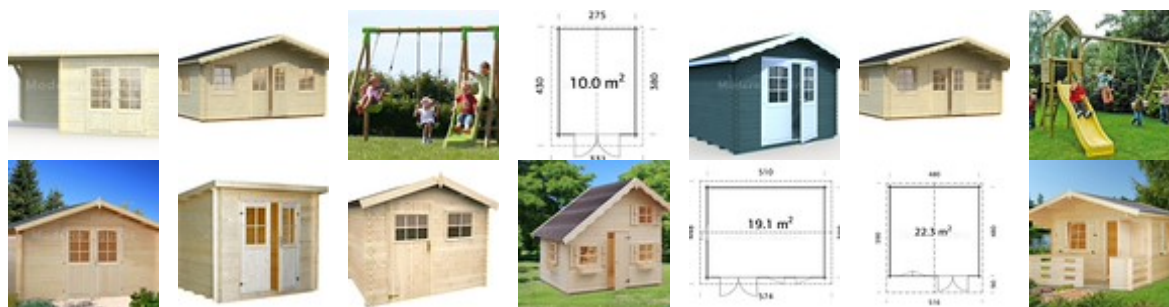

Imágenes

Condiciones

1. Iva y portes no están incluidos en los precios de los productos.
2. La mercancía pertenecerá a Maderas Aguirre hasta que se realice el pago completo de la factura presentada.
3. Este presupuesto no incluye permisos, licencias, certificados, tratamientos, cimentaciones ni ningún otro elemento no especificados.
4. Maderas Aguirre no se hace responsable de la mala utilización, colocación o mecanización de los productos adquiridos.
5. El plazo de entrega del pedido será el mayor plazo de entrega visible en la web de cada uno de los productos.
6. Maderas Aguirre no se hace responsable de los daños causados por las inclemencias meteorológicas.
7. Si el cliente no dispone de riesgo, el material deberá ser abonado antes de la recogida del mismo.
8. La madera de exterior es obligatoria instalarla, tanto con tirafondos como herrajes inoxidable.