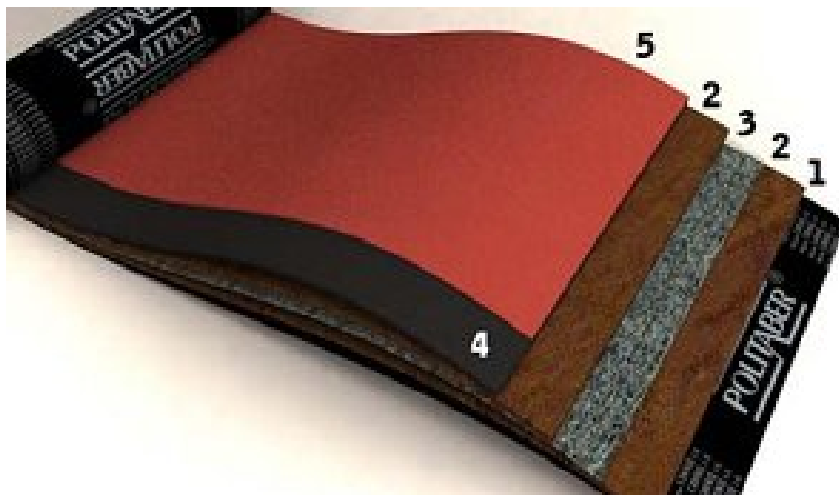

maderasaguirre@maderasaguirre.com | www.maderasaguirre.com

Tela asfáltica color teja

Fecha	20-06-2018
Disponibilidad	Consultar
Pedido Minimo	10 m2
Especie	-
Cantidad	Precio
Hasta 10 m2	5.2 €
Hasta 20 m2	5 €
Hasta 40 m2	4.95 €
Hasta 80 m2	VIP
Hasta 160 m2	VIP