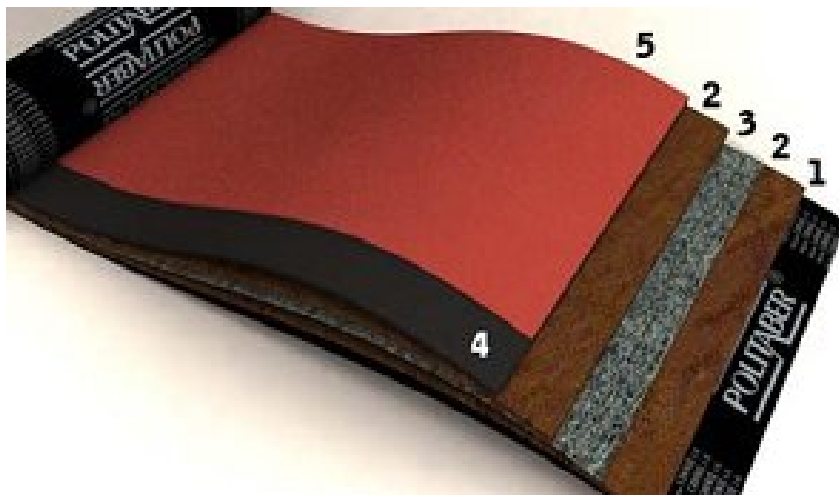

Maderas Aguirre

explotacion forestal, aserradero, almacen y tratamientos de madera

Almacen: Bº San Antonio Nº5 Amorebieta - Vizcaya - Tel: 946733671 / Fax: 946301141

Aserradero: Bº Bediaga S/N - Amorebieta - Vizcaya - Tel: 946301140 / Fax: 946301141

maderasaguirre@maderasaguirre.com | www.maderasaguirre.com

Tela asfaltica color teja

Fecha	16-02-2019
Disponibilidad	Consultar
Pedido Minimo	10 m2
Especie	-
Cantidad	Precio
Hasta 10 m2	5.2 €
Hasta 20 m2	5 €
Hasta 40 m2	4.95 €
Hasta 80 m2	VIP
Hasta 160 m2	VIP

Descripcion

Color: Rojo oscuro | Peso m2: 4kg |

Acabados

No existe ningun acabado disponible para este producto.

Imágenes

Condiciones

1. Iva y portes no estan incluidos en los precios de los productos.
2. La mercancía a pertenecerá a Maderas Aguirre hasta que se realice el pago completo de la factura presentada.
3. Maderas Aguirre no se hace responsable de la mala utilizaci3n, colocaci3n o mecanizacion de los productos adquiridos.
4. El plazo de entrega del pedido sera el mayor plazo de entrega visible en la web de cada uno de los productos.
5. Si el cliente no dispone de riesgo, el material deberÁ ser abonado antes de la recogida del mismo.