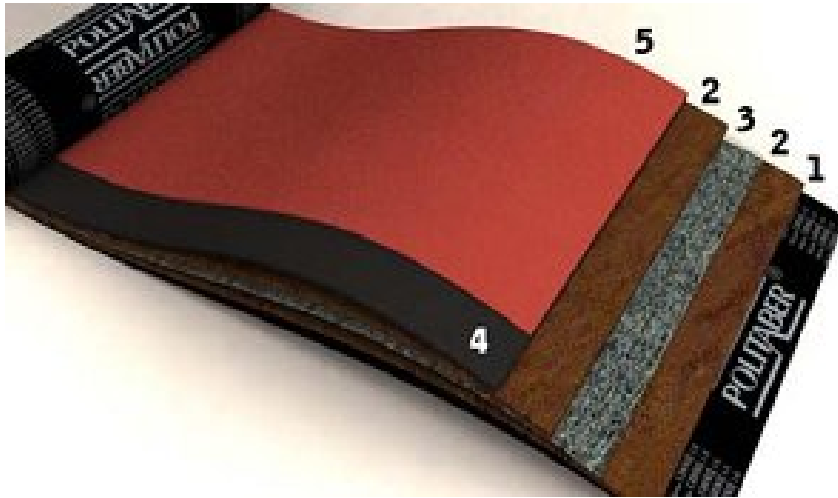

maderasaguirre@maderasaguirre.com | www.maderasaguirre.com

Tela asfáltica color teja

Fecha	22-04-2018
Disponibilidad	Consultar
Pedido Minimo	10 m2
Especie	-
Cantidad	Precio
Hasta 10 m2	5.2 €
Hasta 20 m2	5 €
Hasta 40 m2	4.95 €
Hasta 80 m2	VIP
Hasta 160 m2	VIP