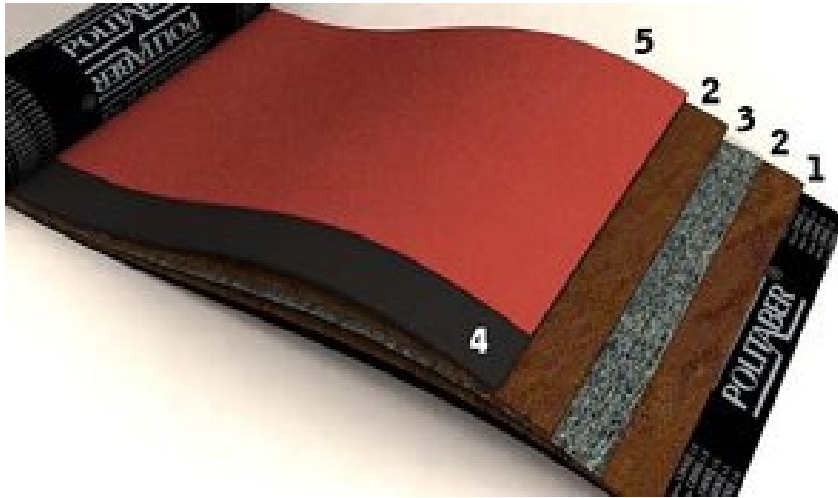

maderasaguirre@maderasaguirre.com | www.maderasaguirre.com

Tela asfáltica color teja

Fecha	13-11-2018
Disponibilidad	Consultar
Pedido Minimo	10 m2
Especie	-
Cantidad	Precio
Hasta 10 m2	5.2 €
Hasta 20 m2	5 €
Hasta 40 m2	4.95 €
Hasta 80 m2	VIP
Hasta 160 m2	VIP