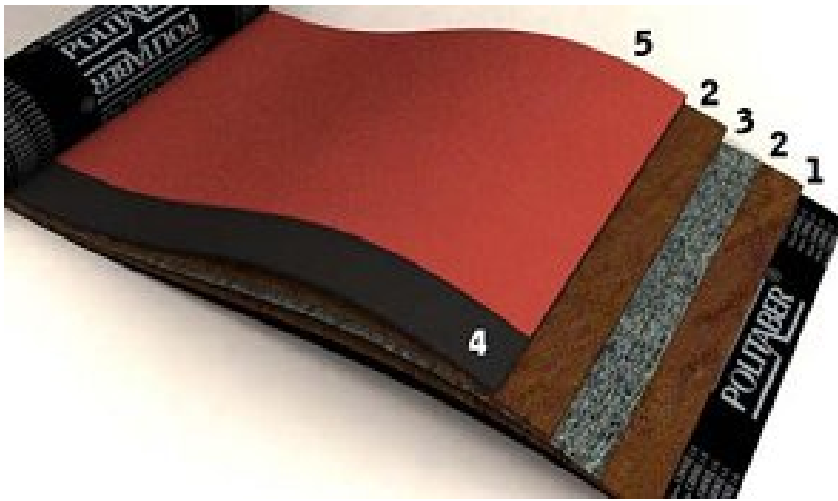

maderasaguirre@maderasaguirre.com | www.maderasaguirre.com

Tela asfáltica color teja

Fecha	30-05-2026
Disponibilidad	Consultar
Pedido Minimo	10 m2
Especie	-

Cantidad	Precio
Hasta 10 m2	4.55 €
Hasta 20 m2	4.35 €
Hasta 40 m2	4.2 €
Hasta 80 m2	VIP
Hasta 160 m2	VIP