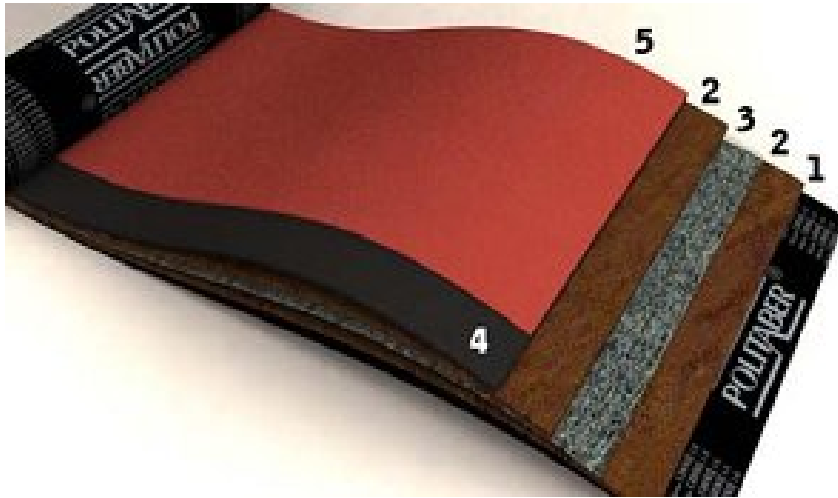

Maderas Aguirre

explotacion forestal, aserradero, almacen y tratamientos de madera

Almacen: Bº San Antonio Nº5 Amorebieta - Vizcaya - Tel: 946733671 / Fax: 946301141

Aserradero: Bº Bediaga S/N - Amorebieta - Vizcaya - Tel: 946301140 / Fax: 946301141

maderasaguirre@maderasaguirre.com | www.maderasaguirre.com

Tela asfáltica color teja

Fecha	22-04-2018
Disponibilidad	Consultar
Pedido Minimo	10 m2
Especie	-
Cantidad	Precio
Hasta 10 m2	5.2 €
Hasta 20 m2	5 €
Hasta 40 m2	4.95 €
Hasta 80 m2	VIP
Hasta 160 m2	VIP

Descripcion

Color: Rojo oscuro | Peso m2: 4kg |

Acabados

No existe ningun acabado disponible para este producto.

Imagenes

Condiciones

1. Iva y portes no estan incluidos en los precios de los productos.
2. La mercancía a pertenecerá a Maderas Aguirre hasta que se realice el pago completo de la factura presentada.
3. Maderas Aguirre no se hace responsable de la mala utilización, colocación o mecanización de los productos adquiridos.
4. El plazo de entrega del pedido sera el mayor plazo de entrega visible en la web de cada uno de los productos.
5. Si el cliente no dispone de riesgo, el material deberá ser abonado antes de la recogida del mismo.