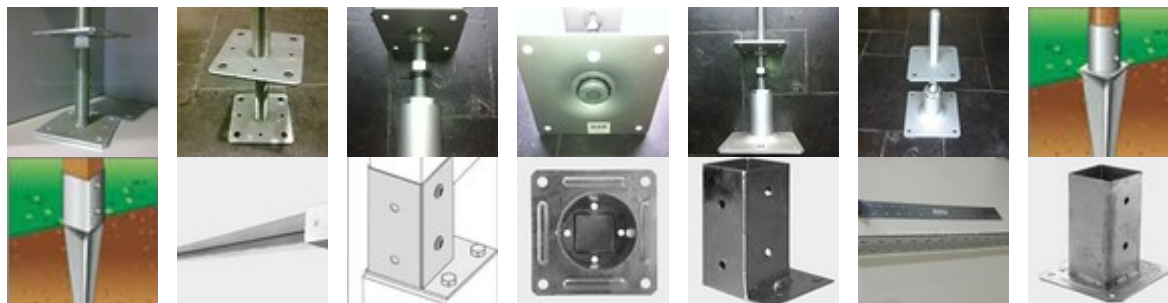

Descripcion

Altura: 150mm | Tulipa: 71x71 | Base Inferior: 150x150 | Diametro Agujeros: 11,5 | Numero Agujeros: 8 |

Acabados

No existe ningun acabado disponible para este producto.

Imagenes

Condiciones

1. Iva y portes no estan incluidos en los precios de los productos.
2. La mercancía pertenecerá a Maderas Aguirre hasta que se realice el pago completo de la factura presentada.
3. Maderas Aguirre no se hace responsable de la mala utilización, colocación o mecanización de los productos adquiridos.
4. El plazo de entrega del pedido sera el mayor plazo de entrega visible en la web de cada uno de los productos.
5. Si el cliente no dispone de riesgo, el material deberá ser abonado antes de la recogida del mismo.